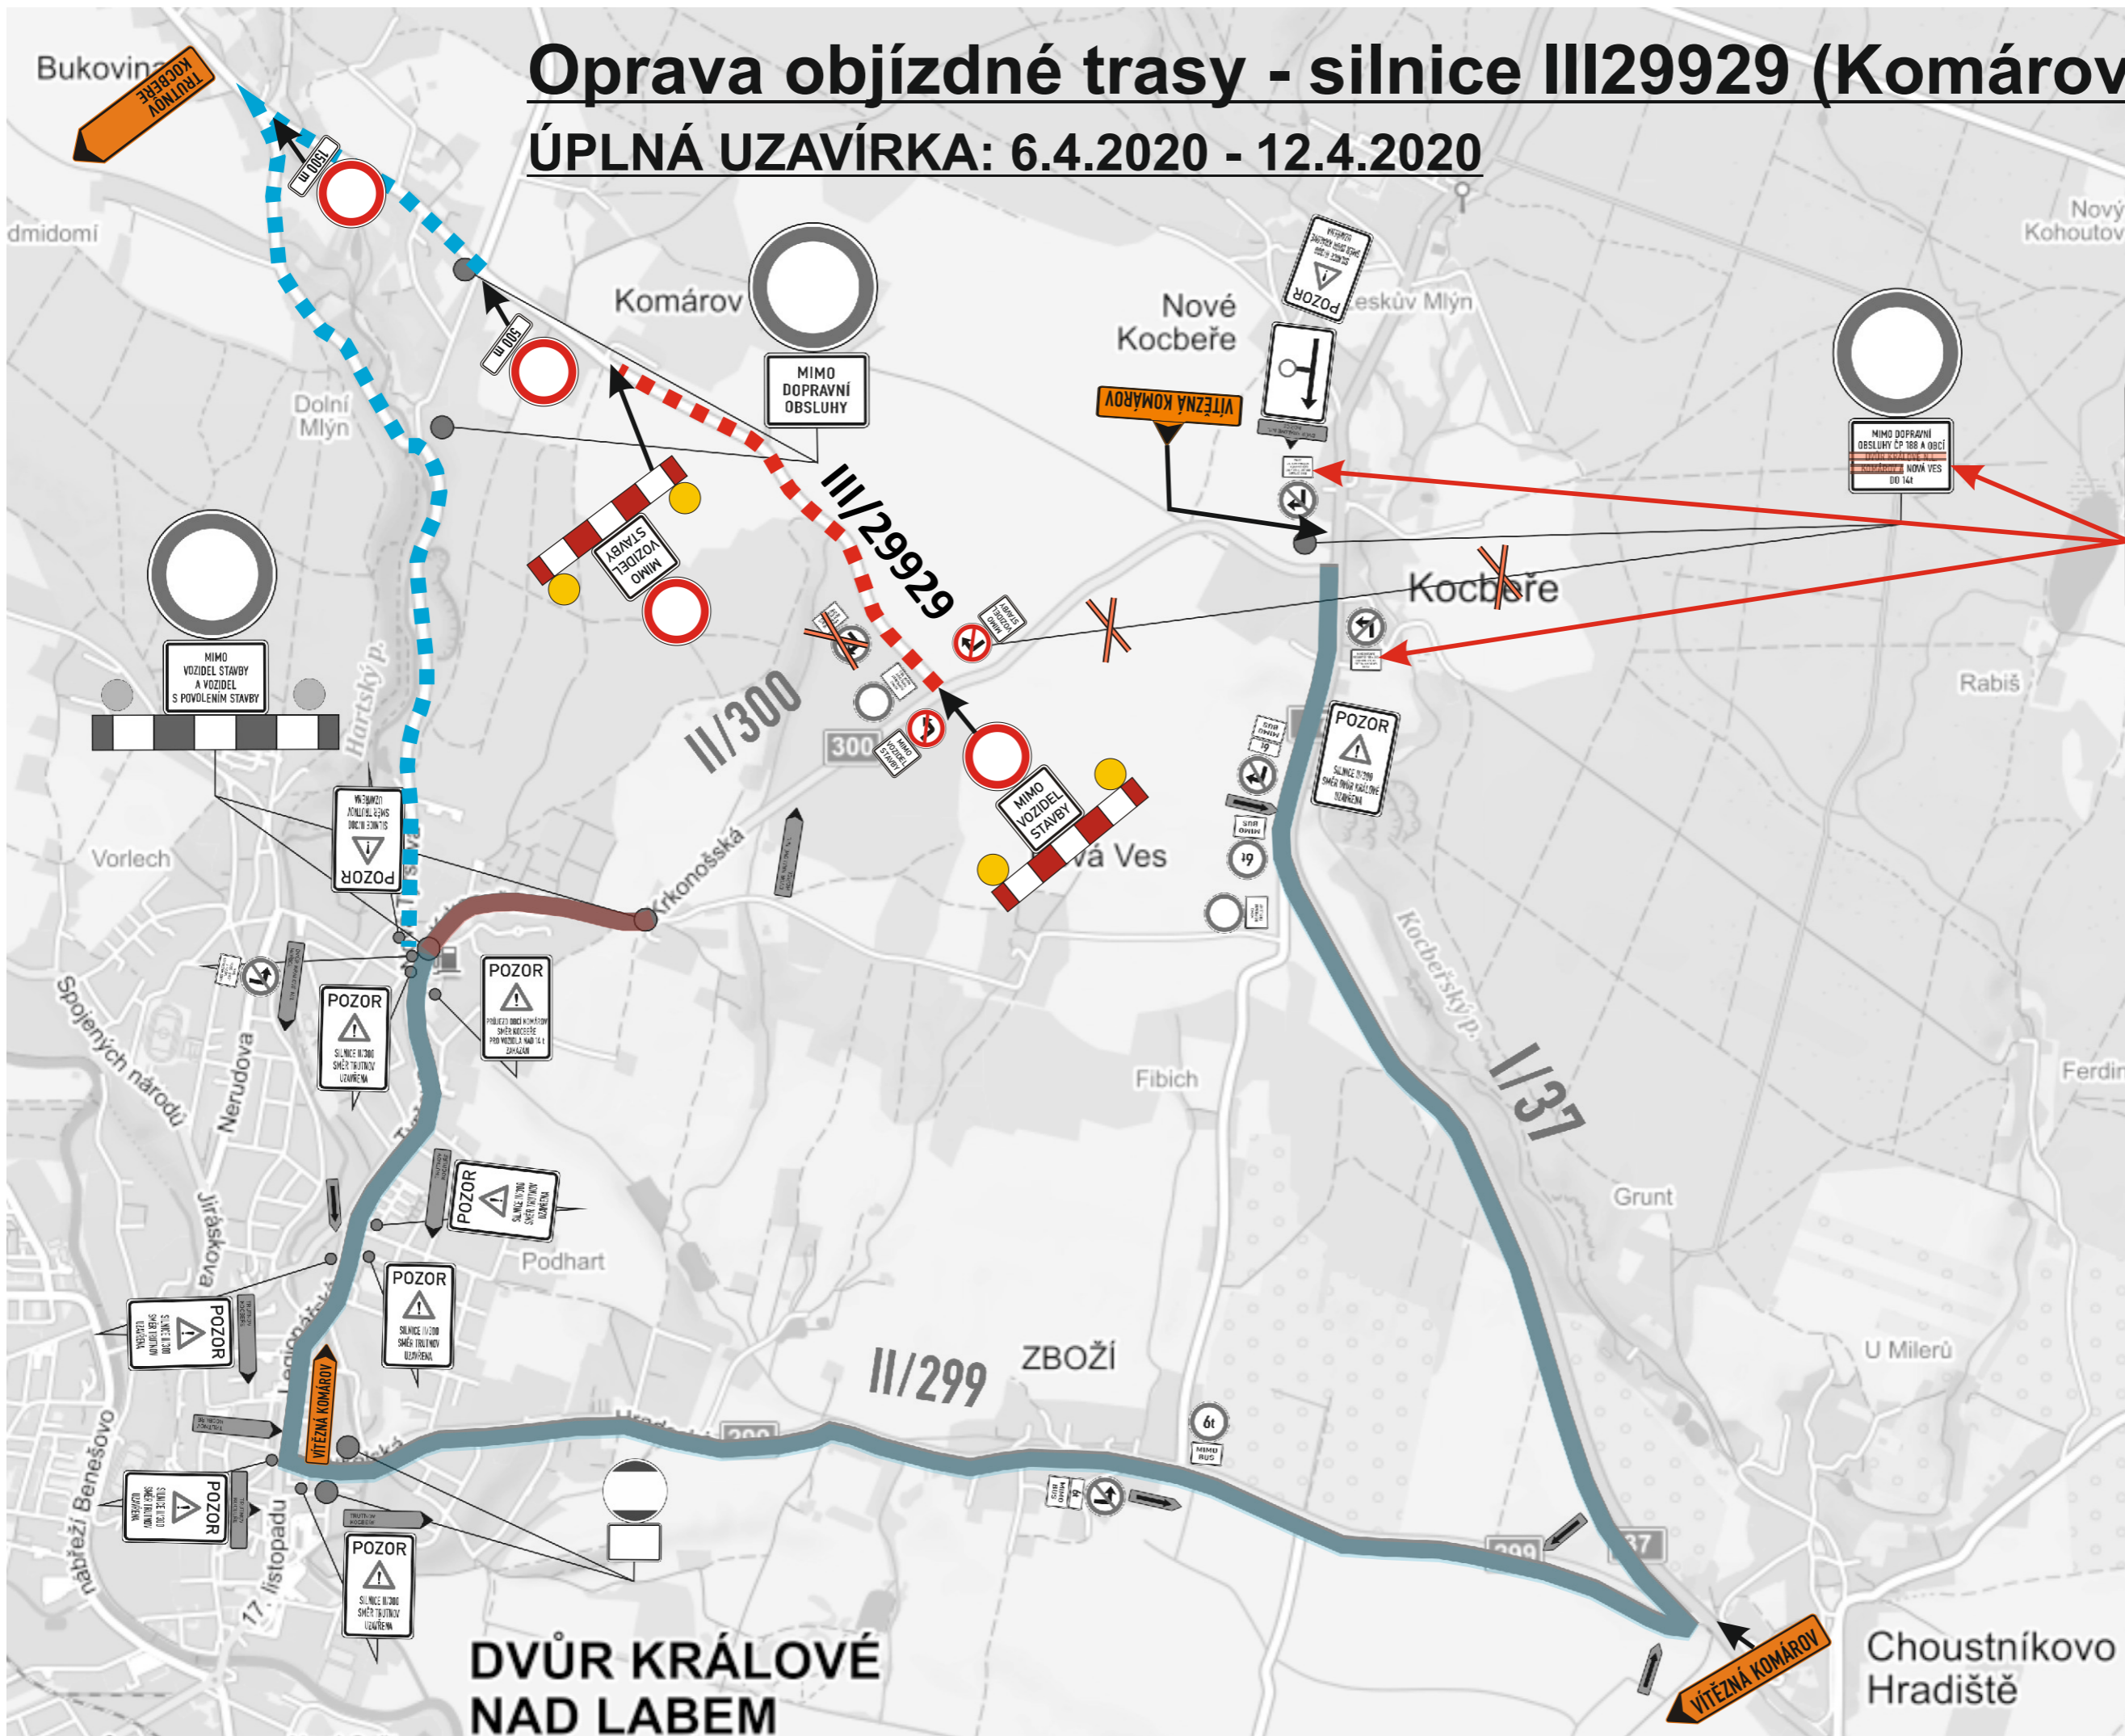

Oprava objízdné trasy - silnice III29929 (Komárov)

ÚPLNÁ UZAVÍRKA: 6.4.2020 - 12.4.2020

- ■ ■ UZAVÍRKA KOMUNIKACE
- ■ ■ OBJÍZDNÁ TRASA

MIMO DOPRAVNÍ
OBSLUHY ČP 188 A OBCÍ
~~DVŮR KRÁLOVÉ N.L.~~
~~VÍTEŽNÁ A NOVÁ VES~~
DO 14t

DVŮR KRÁLOVÉ
NAD LABEM

VÍTEŽNÁ KOMÁROV